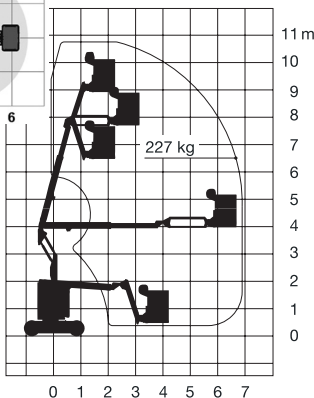

Wys. robocza
10,9 m

PRODUCENT	GENIE
MAKSYMALNA WYSOKOŚĆ ROBOCZA (m)	10,89
MAKSYMALNA WYSOKOŚĆ PODESTU (m)	8,89
NAPĘD	2 koła
KOŁA	niebрудzące, protektor
CIEŻAR WŁASNY (kg)	6450
UDŹWIG (kg)	227
WYMIARY KOSZA B x A - dł. x szer. (m)	1,17 x 0,76
WYMIARY URZĄDZENIA D x E x C dł. x szer. x wys. (m)	5,31* x 1,19 x 2,00
OPCJE DODATKOWE	JIB skrętny
MAKS. ILOŚĆ OSÓB W KOSZU (INDOOR / OUTDOOR)	2/2