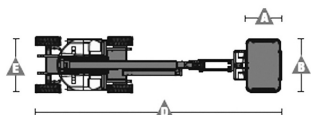

Wys. robocza
10,9 m

PRODUCENT	GENIE
MAKSYMALNA WYSOKOŚĆ ROBOCZA (m)	10,89
MAKSYMALNA WYSOKOŚĆ PODESTU (m)	8,89
NAPĘD	2 koła
KOŁA	niebрудzące, protektor
CIEŻAR WŁASNY (kg)	6450
UDŹWIG (kg)	227
WYMIARY KOSZA B x A - dł. x szer. (m)	1,17 x 0,76
WYMIARY URZĄDZENIA D x E x C dł. x szer. x wys. (m)	5,31* x 1,19 x 2,00
OPCJE DODATKOWE	JIB skrętny
MAKS. ILOŚĆ OSÓB W KOSZU (INDOOR / OUTDOOR)	2/2