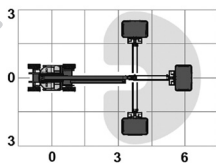

Wys. robocza
10,9 m

PRODUCENT	GENIE
MAKSYMALNA WYSOKOŚĆ ROBOCZA (m)	10,89
MAKSYMALNA WYSOKOŚĆ PODESTU (m)	8,89
NAPĘD	2 koła
KOŁA	niebрудzące, protektor
CIEŻAR WŁASNY (kg)	6450
UDŹWIG (kg)	227
WYMIARY KOSZA B x A - dł. x szer. (m)	1,17 x 0,76
WYMIARY URZĄDZENIA D x E x C dł. x szer. x wys. (m)	5,31* x 1,19 x 2,00
OPCJE DODATKOWE	JIB skrętny
MAKS. ILOŚĆ OSÓB W KOSZU (INDOOR / OUTDOOR)	2/2