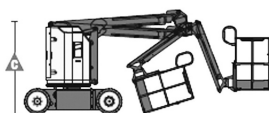

Wys. robocza
10,9 m

PRODUCENT	GENIE
MAKSYMALNA WYSOKOŚĆ ROBOCZA (m)	10,89
MAKSYMALNA WYSOKOŚĆ PODESTU (m)	8,89
NAPĘD	2 koła
KOŁA	niebрудzące, protektor
CIEŻAR WŁASNY (kg)	6450
UDŹWIG (kg)	227
WYMIARY KOSZA B x A - dł. x szer. (m)	1,17 x 0,76
WYMIARY URZĄDZENIA D x E x C dł. x szer. x wys. (m)	5,31* x 1,19 x 2,00
OPCJE DODATKOWE	JIB skrętny
MAKS. ILOŚĆ OSÓB W KOSZU (INDOOR / OUTDOOR)	2/2